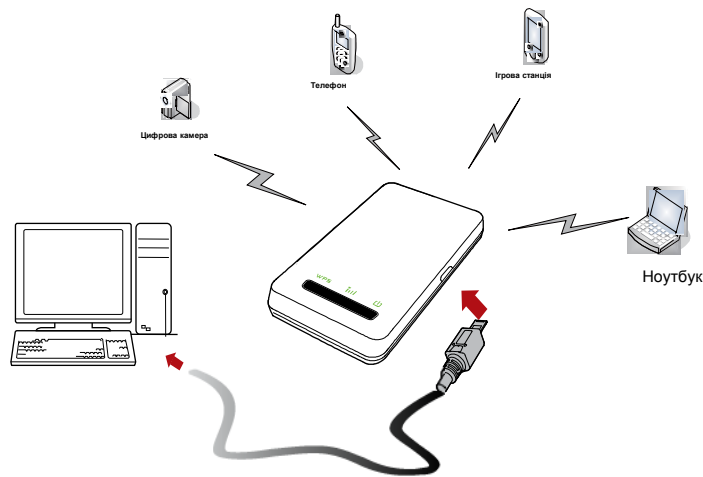

Коробочное решение “Wi-Fi в АВТО”

- *ES5805 – Беспроводной модем + кабель, RUIM карта, автомобильное зарядное устройство, руководство пользования, гарантийный талон;*
- *Переходник и Антенна магнитная круговая служат дополнительным аксессуаром для усиления сигнала; Варианты размещения антенны:*

Характеристики оборудования Huawei EC5805

- **EVDO 800 MHz**
- **Rx разнесенный прием 800 MHz**
- **MSM 7625**
- **Rev A: Загрузка 1.8Mbps / Отдача 3.1Mbps**
- **Размеры 96x56x11.6mm/80g**
- **128MB flash память**
- **Емкость батареи: 1150mAh**
- **UIM:ROM-UIM и R-UIM**
- **LED-экран**
- **GPS (Опционально)**
- **Поддержка Windows, MAC OS**

Интернет для всех WiFi устройств

Настоящая беспроводная связь

Преимущества Wi-Fi (EC5805) от PeopleNet:

- ✓ СВОБОДА при перемещении (используя Wi-Fi Вам не нужно перенастраивать и переподключать ноутбук, интернет всегда с Вами)
- ✓ ВОЗМОЖНОСТЬ «угощать» беспроводным Интернетом своих пассажиров, коллег и партнеров, до 5 человек одновременной работы в сети
- ✓ Радиус действия Wi-Fi до 10 метров
- ✓ Настройка подключения через USB кабель или через Wi-Fi
- ✓ Стильный дизайн и эстетический вид устройства, позволяет разметить его в салоне, в багажнике, или в «бардачке» Вашей машины
- ✓ Возможность подключения к выносной антенне для усиления сигнала
- ✓ Экономный режим батареи – уход в «спящий» режим
- ✓ Заряд батареи до 3 часов непрерывной работы
- ✓ Банк в кармане – бесплатная система интернет-банкинга Приват24, которая позволит Вам управлять счетом и совершать любые банковские операции не выходя из машины
- ✓ Совместимость планшета, iPhone, PSP с модемом HUAWEI EC5805 от PEOPLEnet через Wi-Fi